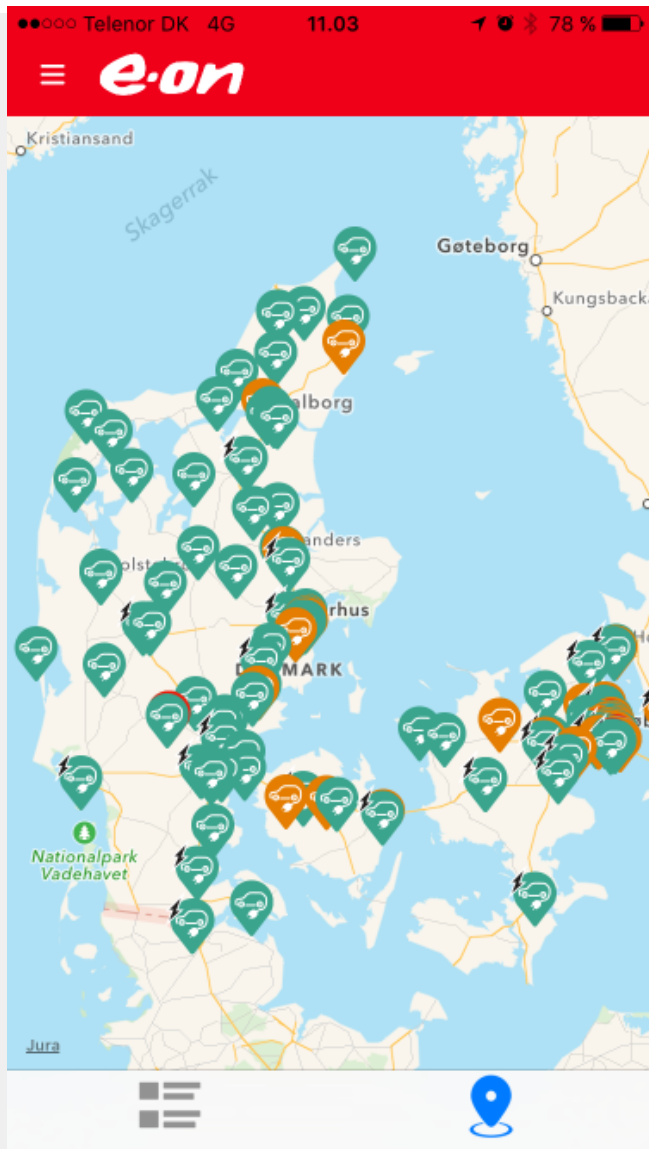

Opladning på farten